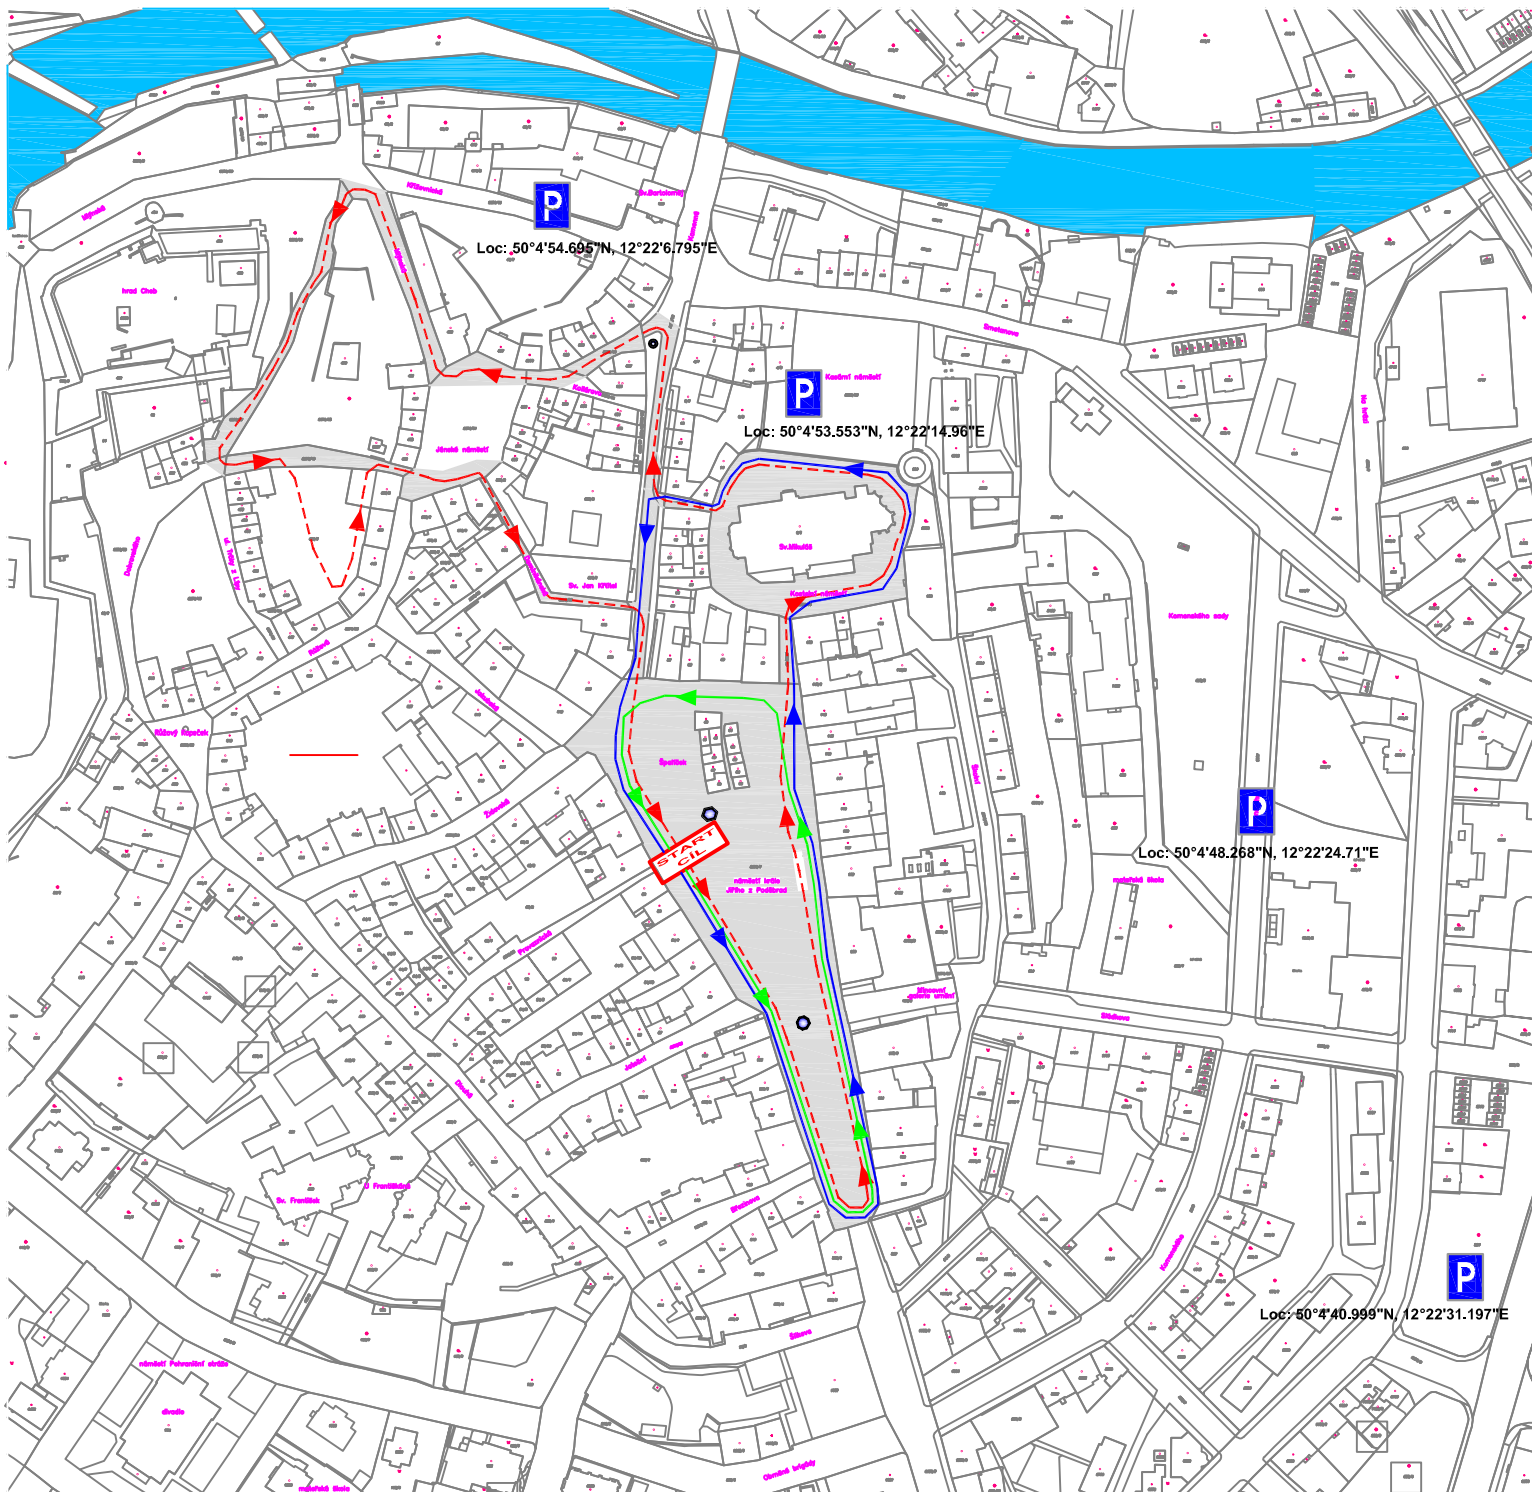

TRASA 8. ROČNÍKU ZÁVODU MTB "CHEBSKÉ KAŠNY"

12. 5. 2012, CHEB, NÁM. KRÁLE JIŘÍHO Z PODĚBRAD

VYSVĚTLIVKY:

možnost parkování,
Ize i v okolních uličkách

HLAVNÍ OKRUH 1,6 km

MALÝ OKRUH 600 m

KRÁTKÝ OKRUH 900 m