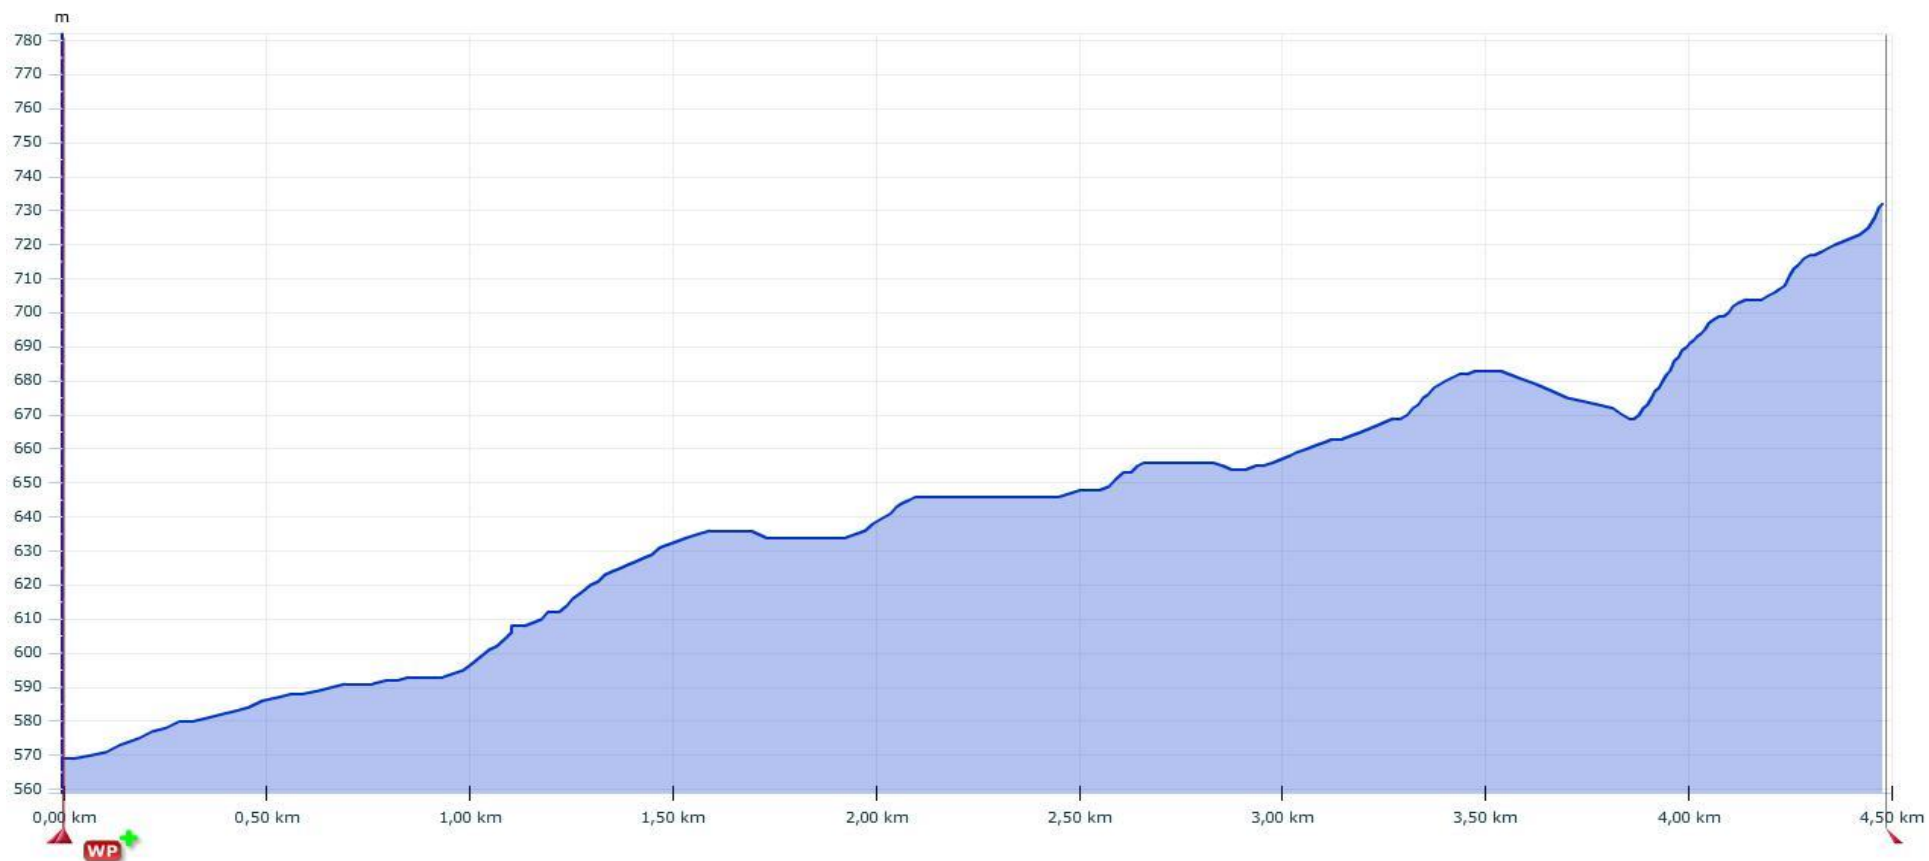

Časovka na Zelenou horu

Celkové převýšení: 180 m