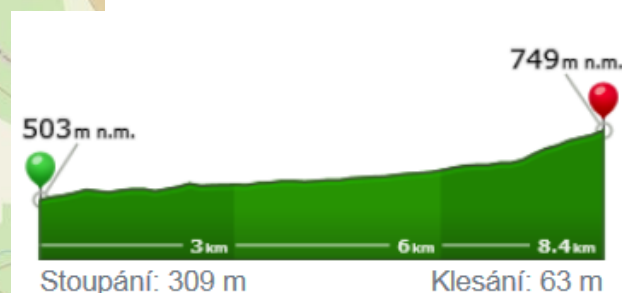

Startovné: dobrovolné

Cíl: u bývalé restaurace na vrchu Háj

(nejezděte auty do cíle, auta nechávejte na parkovišti u sportovního areálu)

Trasa: silnice 8,4 km, kvalitní povrch, bude označena šipkami na silnici a na odbočkách budou organizátoři

DĚTSKÝ CYKLOSPRINT - 1. ročník

Hromadný start po dojetí a vyhodnocení Ašské časovky – v případě naplnění kapacity bude startů více dle kategorií.

Start: 11:30

Trasa: 350m na vrch Háje po silnici

Kategorie: K/H 2008 a mladší, K/H 06/07, K/H 04/05, K/H 02/03