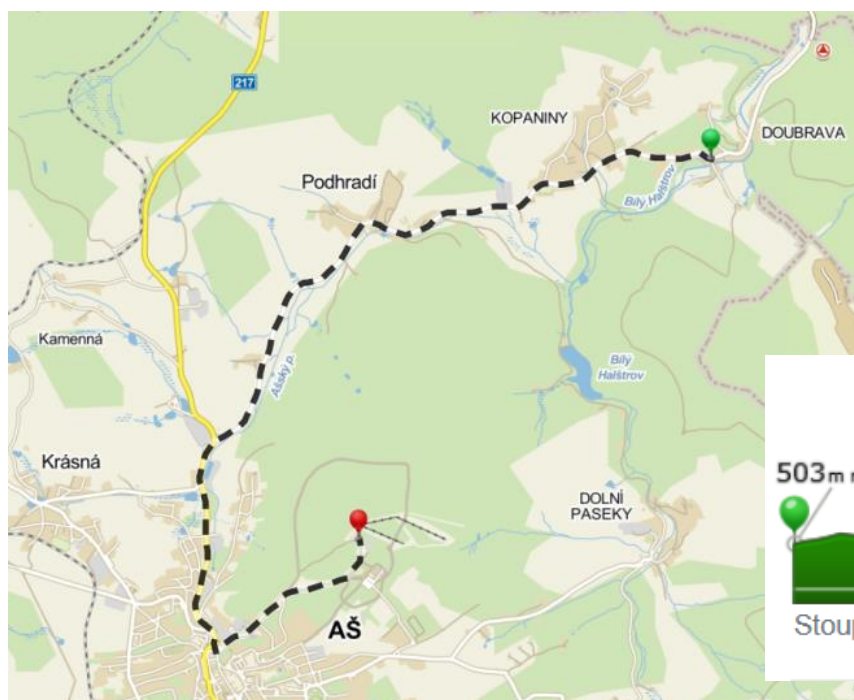

AŠSKÁ ČASOVKA - 2. ročník

Neděle 25.9. 2016

Prezentace: 9:15 - 9:45, přihlášky možno i předem na vojtapavel@seznam.cz

Start: Doubrava – od pramene, první startující v 10:00, dále po 1 minutě dle registrace

Startovné: dobrovolné

Cíl: u bývalé restaurace na vrchu Háj

(nejezděte auty do cíle, auta nechávejte na parkovišti u sportovního areálu)

Trasa: silnice 8,4 km, kvalitní povrch, bude označena šipkami na silnici a na odbočkách budou organizátoři

Pravidla: drafting/hákování je zakázáno, pevná přilba je povinná, měřený trénink se jede za plného silničního provozu

Kategorie: M/Ž do 29 let, M/Ž 30-39 let, M/Ž 40-49 let, M/Ž 50+

Pořadatel: Pavel Vojta, tel.: 724 201 021