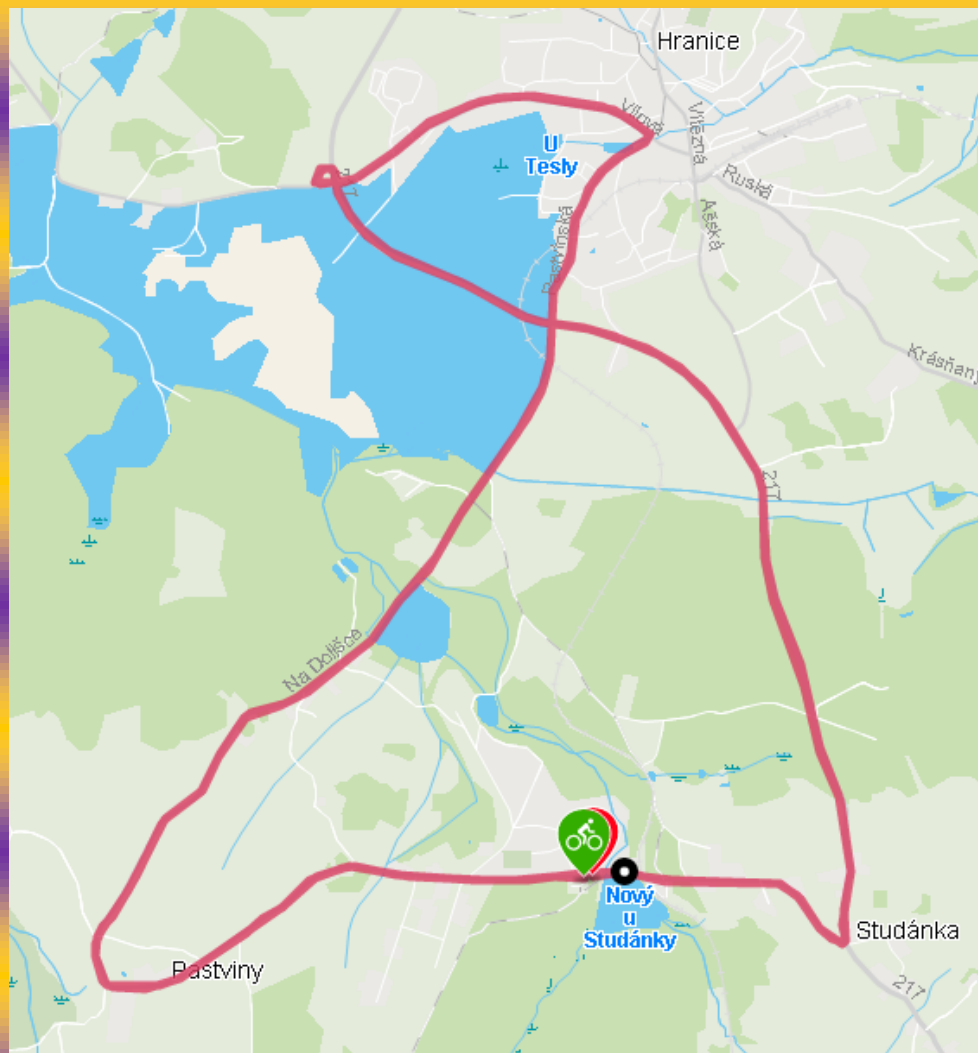

Kolo dospělí