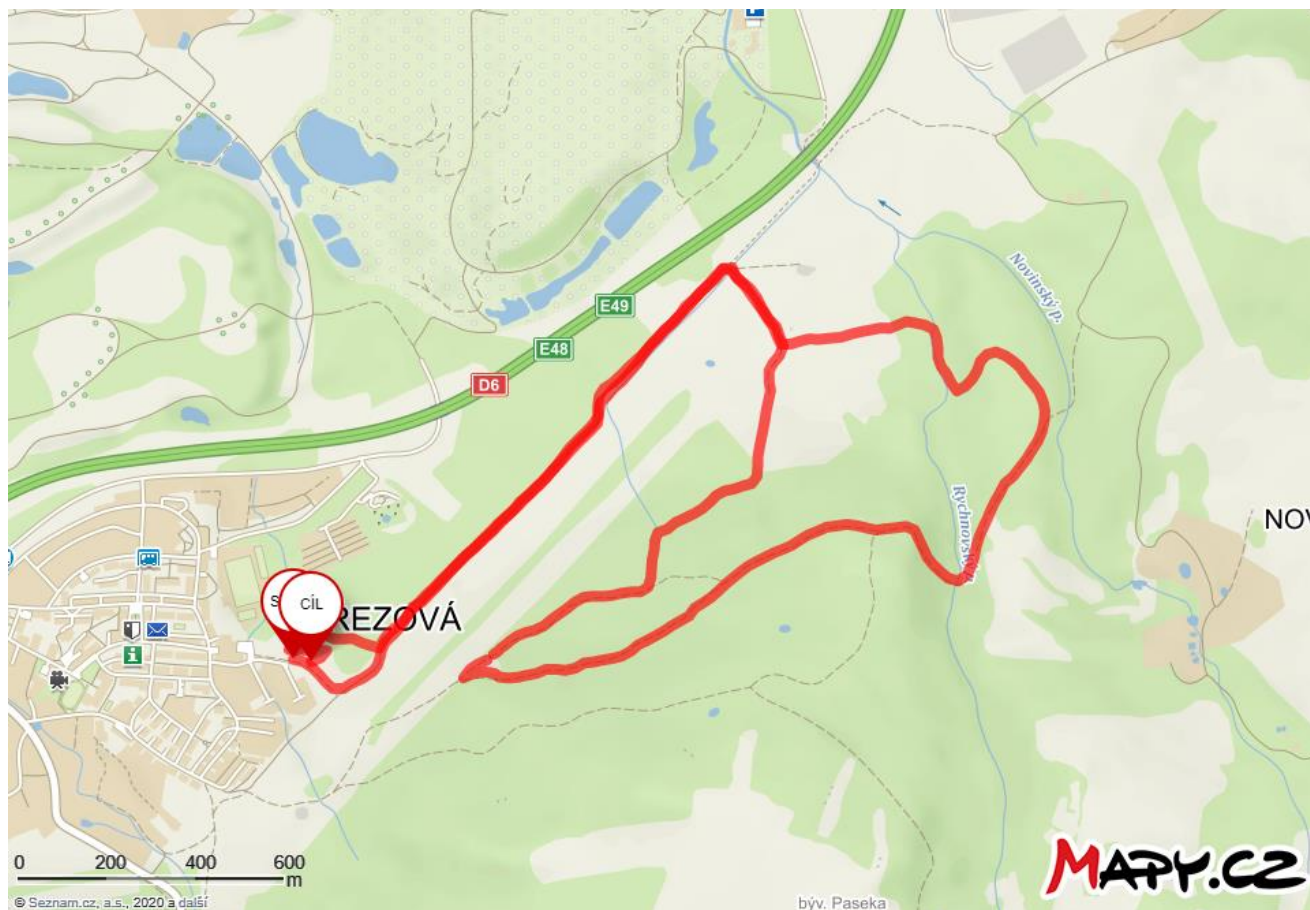

## BB 2021

Okruhy dětí budou namotány v okolí sjezdovky

Záváděcí kolo

### Výškový profil

596 m 602 m