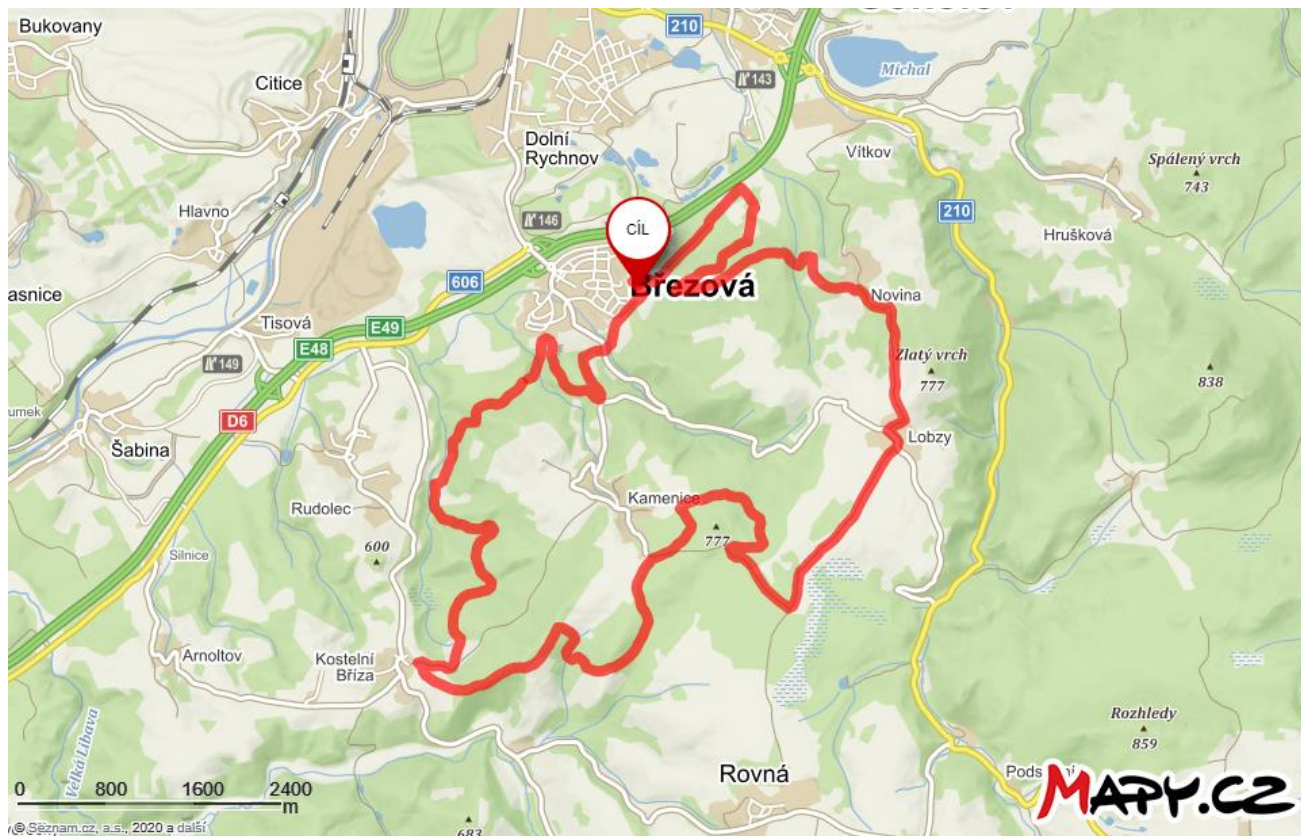

## BB 2021

Okruhy dětí budou namotány v okolí sjezdovky

Záváděcí kolo

## Hlavní okruh

Hledání Plánování **Moje mapy**

[Zpět](#)

**BB 2020 hlavní okruh**  
23. 8. 2020

[Sdílet](#)

Uloženo ve složce **Místa a trasy**

Celkový čas	Vzdálenost	Průměrná rychlost
<b>1:37</b> h	<b>22,3</b> km	<b>13,8</b> km/h

### Výškový profil

596 m 602 m