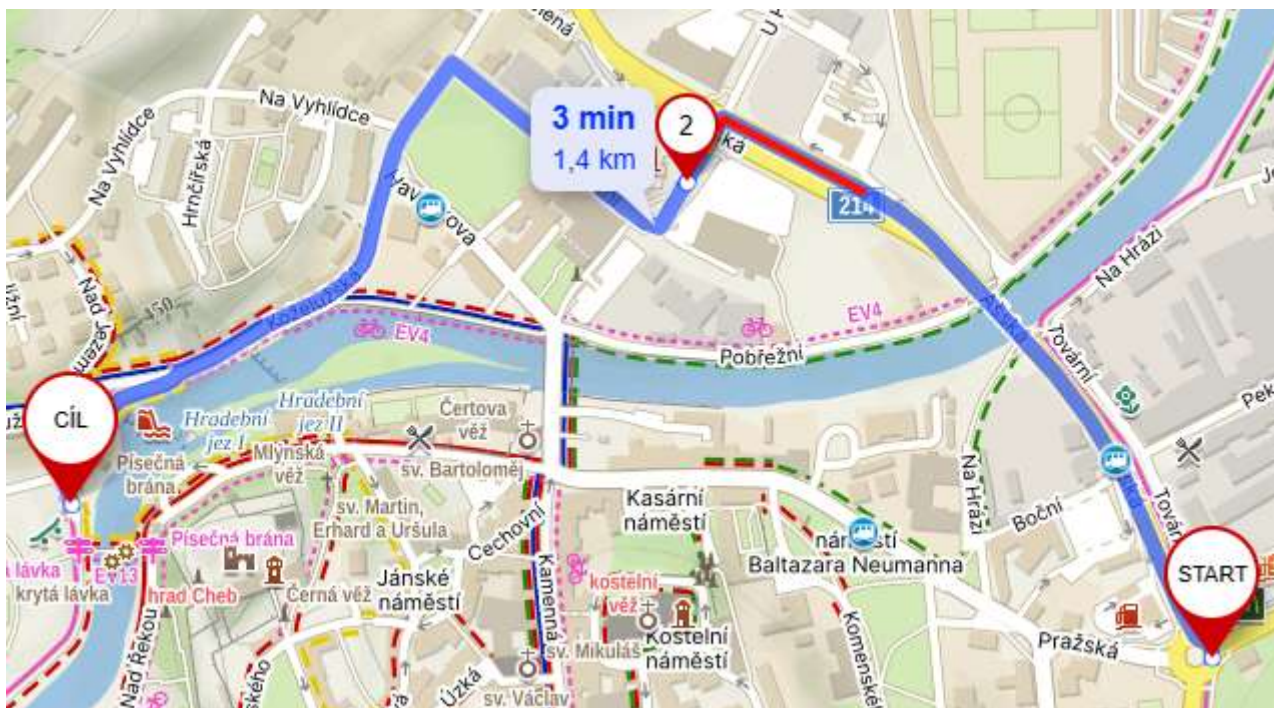

# PARKOVÁNÍ – DĚTI NA KOLE 2023

Parkoviště u Skateparku, příjezd od kruhového objezdu u Tesca.

Parkování u Café bar Krajinka není možné – zákaz vjezdu.

Parkoviště u Skateparku – kapacita 11 míst.  
Prosíme využijte pro parkování tuto stranu Krajinky.